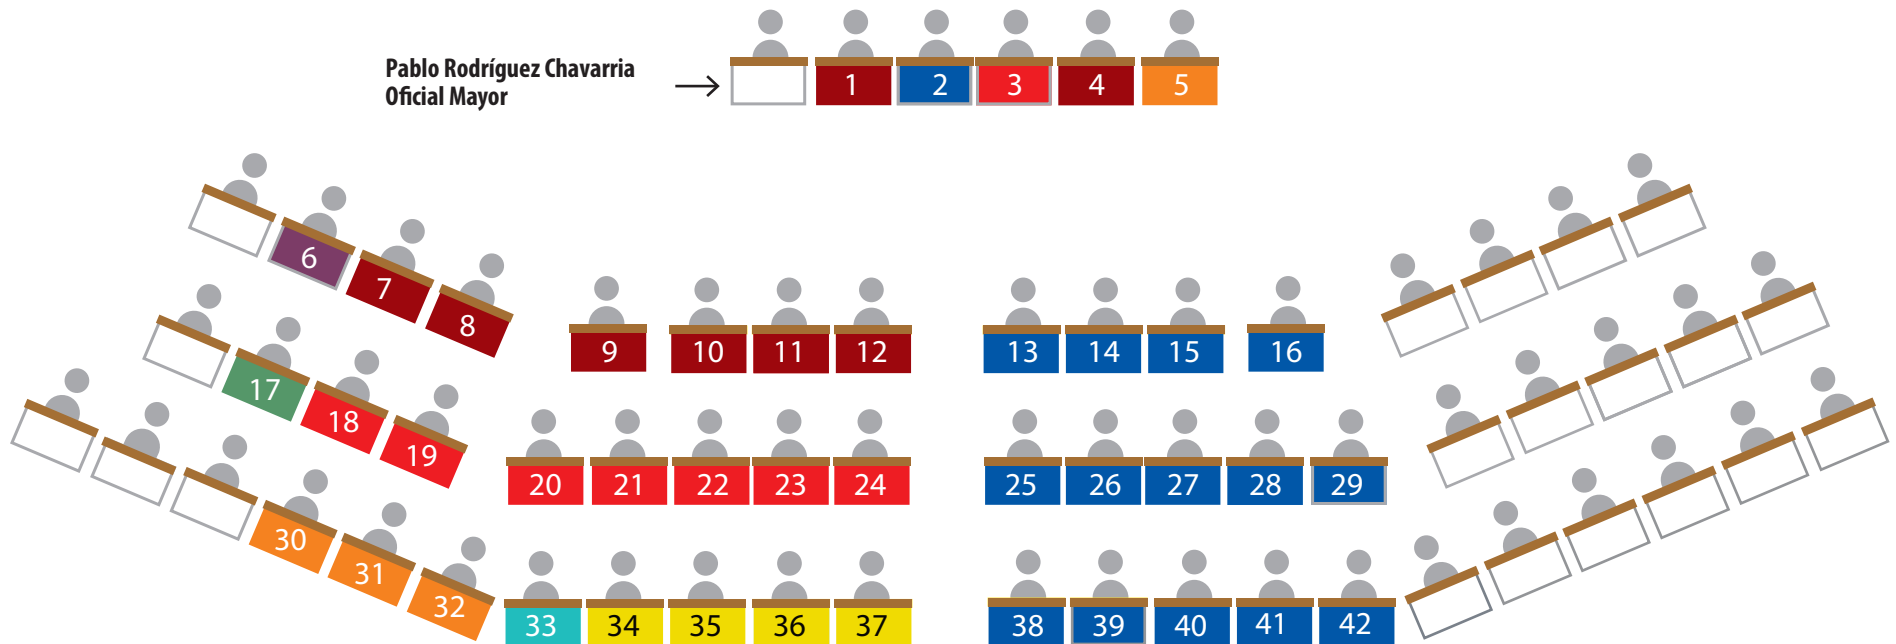

- 1.- Juan Carlos Leal Segovia
- 1.- Dip. Nancy Aracely Olguín Díaz
- 3.- Dip. Marco Antonio González Valdez
- 4.- Dip. Delfina Beatriz De Los Santos E.
- 5.- Dip. Mariela Saldívar Villalobos
- 6.- Tabita Ortiz Hernández
- 7.- Julia Espinosa De Los Monteros Zapata
- 8.- Celia Alonso Rodríguez
- 9.- Luis Armando Torres Hernández
- 10.- Ramiro Roberto González Gutiérrez
- 11.- Claudia Tapia Castelo

- 12.- Arturo Bonifacio De La Garza Garza
- 13.- María Teresa Durán Arvizu
- 14.- Mercedes Catalina García Mancillas
- 15.- Samuel Villa Velázquez
- 16.- Félix Rocha Esquivel
- 17.- Ivonne Bustos Paredes
- 18.- Alejandra García Ortiz
- 19.- Melchor Heredia Vázquez
- 20.- Adrián De La Garza Tijerina
- 21.- Jorge de León Fernández
- 22.- Alejandra Lara Maiz

- 23.- Francisco Reynaldo Cienfuegos Mtz.
- 24.- Álvaro Ibarra Hinojosa
- 25.- Myrna Isela Grimaldo Iracheta
- 26.- Carlos Alberto De La Fuente Flores
- 27.- Juan Carlos Ruiz García
- 28.- Claudia Gabriela Caballero Chávez
- 29.- Eduardo Leal Buenfil
- 30.- Horacio Jonatán Tijerina Hernández
- 31.- Luis Donald Colosio Riojas
- 32.- Karina Marlen Barrón Perales
- 33.- María Dolores Leal Cantú

- 34.- Zeferino Juárez Mata
- 35.- Esperanza Alicia Rodríguez López
- 36.- Asael Sepúlveda Martínez
- 37.- María Guadalupe Rodríguez Martínez
- 38.- Rosa Isela Castro Flores
- 39.- Leticia Marlene Benvenuti Villarreal
- 40.- Lidia Margarita Estrada Flores
- 41.- Jesús Angel Nava Rivera
- 42.- Luis Alberto Susarrey Flores

Partido Acción Nacional

Partido Revolucionario Intitucional

Partido Movimiento Regeneración Nacional

Partido del Trabajo

Partido Movimiento Ciudadano

Partido PVEM

Partido Nueva Alianza

Partido Encuentro Social